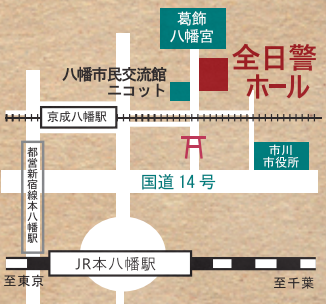

# いちかわ おはなし フェスティバル

紙芝居 音楽劇 人形劇 けん玉 グッド・トイ 歌とピアノ わらべうた手あそび おはなし会 パネルシアター

日時 2026年 5月6日 水 ※振替休日

定員 各回 300人 要事前申込(4/18~) ※下記QRコードより  
先着

2部制(午前・午後それぞれに申込み&参加費が必要です)  
※2才以下無料 ※フリーチケット制(途中出入り自由)

午前の部(0才~3才+大人向け) 参加費1人 500円  
10:30~12:30 受付開始 10:00  
1日通し券 1人 800円  
※2才以下無料

午後の部(3才~大人向け) 参加費1人 500円  
13:40~16:30 受付開始 13:10  
オプション/ ぷくろうぼうや月夜のぼうけん他  
プロ公演  
くわえ・ぱべつとステージ 12:30~13:15  
=つけくわえのゆかいな人形劇場= (開場 12:15)  
追加料金 1人 800円(2才以下無料)

場所 全日警ホール  
(市川市八幡市民会館)  
市川市八幡 4-2-1  
※公共交通機関をご利用ください。  
●JR 総武線・都営新宿線  
「本八幡」駅から徒歩約8分  
●京成線  
「京成八幡」駅から徒歩約5分