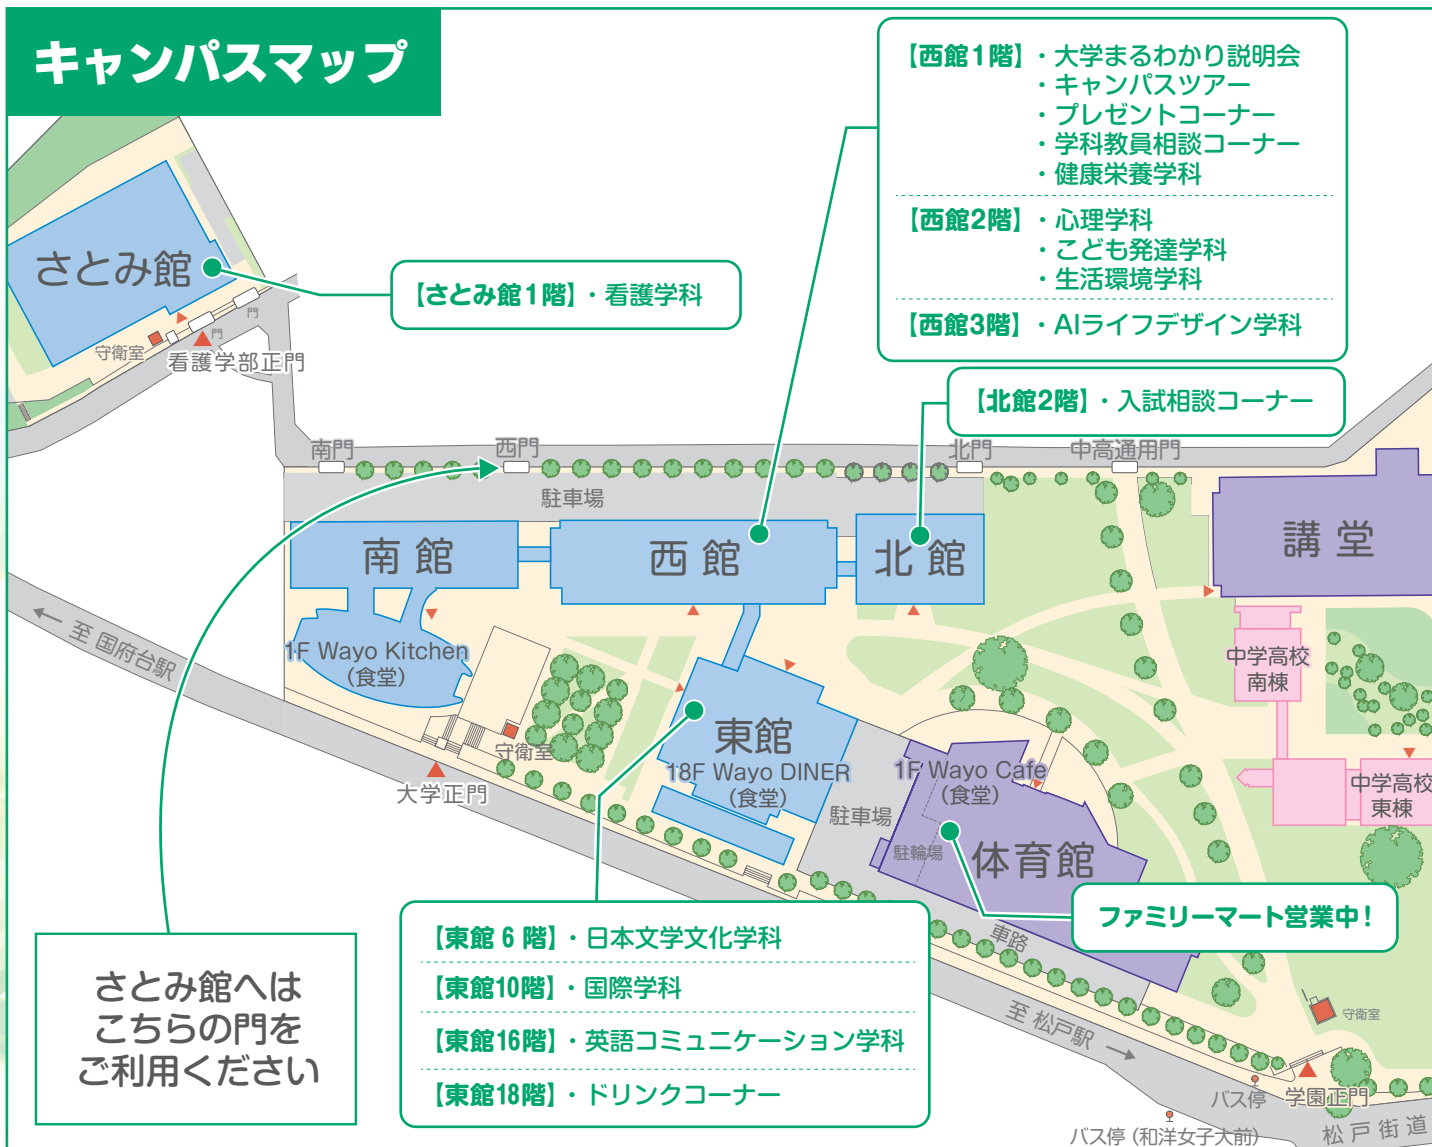

OPEN CAMPUS

2026
5/10
SUN

オープンキャンパスの回り方

疲れたら、東館 18 階ドリンクコーナーへ！
焼き立てパンの販売も！

プログラム

プログラム	館・フロア	部屋	10:00	10:30	11:00	11:30	12:00	12:30	13:00
大学まるわかり説明会 和洋女子大学を知ろう！入試情報も説明！	西館1階	1-4教室	10:00~10:30						
学科イベント 学科説明会や教員相談など、学科のことがわかる企画が盛り沢山！気になる学科2つ見てみよう！ ※①10:40~11:40と②11:55~12:55は同内容	下の表を参照	下の表を参照			10:40~11:40			11:55~12:55	
キャンパスツアー 学生スタッフが図書館・学食などを案内します	西館1階	1-3教室			10:30~13:00				
学科教員相談コーナー 授業や資格のことなど、各学科の先生に聞いてみよう！		1-2教室			10:30~13:00				
入試相談コーナー 入試に関すること、何でも聞いてください。	北館2階	わよボラステーション			10:30~13:00				
無料ドリンクコーナー 素敵な景色を見ながら、無料ドリンクを楽しめます。 焼き立てパンの販売も！	東館18階	Wayo DINER			10:30~13:00				

体験授業 観光地 TOKYO と東京ディズニーランドの魅力

健康栄養学科 西館1階 1-1教室

学科説明 体験授業 展示 在学生 見学 教員相談

体験授業 効果的な栄養教育の実践のために
～食行動理解と行動変容支援～

生活環境学科 西館2階 2-1教室

学科説明 体験授業 展示 在学生 見学 教員相談

体験授業① 服飾造形コース：ウエディングドレスの世界
体験授業② 家政福祉コース：社会福祉ってなんだろう？

看護学科 さとみ館 さとみ1-1教室

学科説明 体験コーナー 展示 在学生 見学 教員相談

体験コーナー 聴診器を使って身体の声を聴いてみよう！

AI ライフデザイン学科 西館3階 AI Link-Cube

学科説明 体験授業 展示 在学生 見学 教員相談

体験授業 AI ライフデザイン学科の魅力を知ろう！

キャンパスマップ

さとみ館へは
 こちらの門を
 ご利用ください

アンケートに回答した方に和洋グッズをプレゼント!

右のQRコードからご回答ください
 回答した画面のスクショを西館1Fのスタッフに見せて和洋グッズをもらおう!

西館1階

Follow me!!

公式Instagram
@wayogirl

公式X (旧Twitter)
@wayo_unv

公式LINE