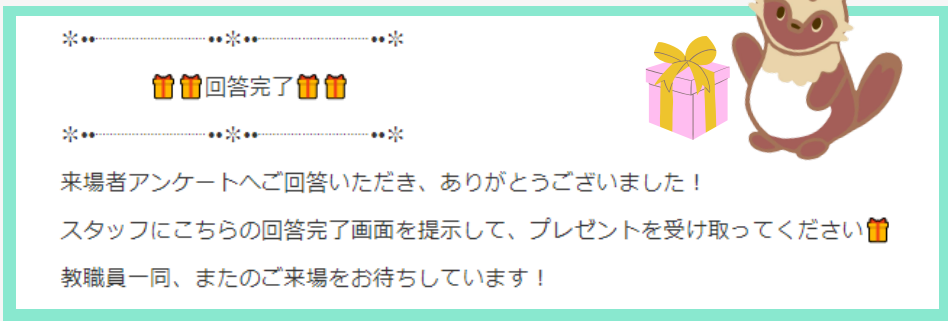

★来場者アンケートの回答方法

Thank you!

本日はご来場いただき、ありがとうございます!!
マイページから「来場者アンケート」に回答いただいた方に、
もちろん、和洋女子大学のスペシャルグッズをプレゼント!

①入場時に「参加証」のQRコードを表示した
和洋女子大学のマイページにログイン!

※「LINE連携」をすると、パスワード入力が不要で便利♪

★イベント申込時の「申込完了メール」や、
和洋女子大学の公式LINEのトーク画面、
こちらのQRコードからもログインできます👉

ログインはこちら!

②マイページの画面をスクロールし、
「来場者アンケート」ボタンをタップ!
アンケート項目にご回答をお願いします。

③アンケート回答後、「上記の内容で回答する」
ボタンをタップ。こちらの回答完了画面が
スマホに表示されるので、スタッフに見せて、
プレゼントを受け取ってください♪

【プレゼントお渡し場所】
・西館1F エントランス