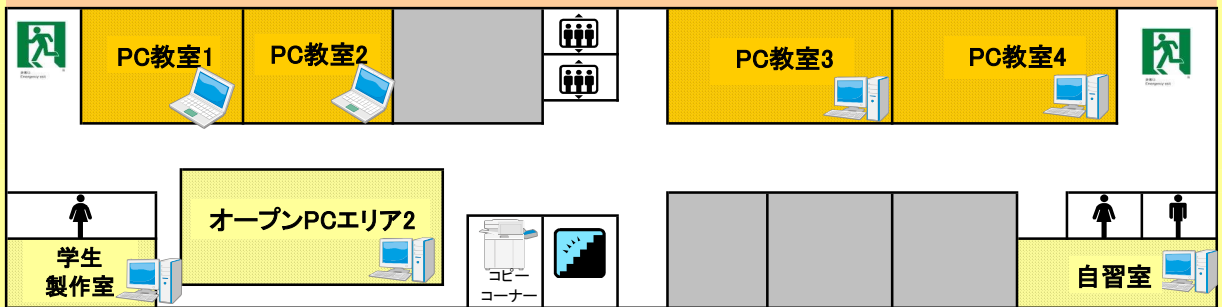

西館 6F

5F

4F

3F

2F

南館

北館

東館

さとみ館