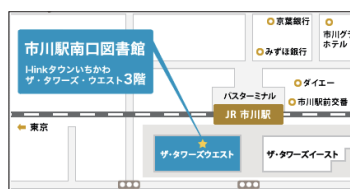

市川駅南口図書館 × 和洋女子大学

中高生にすすめる一冊

和洋女子大学 日本文学文化学科の学生たちが選んだ「中学生、高校生にいま読んでほしい一冊」を、ポップつきでご紹介します。

中高生には、すこし背伸びすれば届くおすすめの本に触れる、もっと大人になった方々には、多感だった時代を懐かしみ、いまの若者の動向を知る、よい機会になるでしょう。

期間：2021年 3月2日(火) - 3月30日(火)

場所：市川駅南口図書館

開館：平日 9:30-21:00 / 土日祝 9:30-18:00

休館日：3/8、15、22、29、31

市川市の新型コロナウイルス感染の状況により、開催時間、期間等が変更となる場合があります。詳細は図書館ウェブサイトでご確認ください。

市川駅南口図書館
<https://www.ekinan-lib.jp>

和洋女子大学
<https://www.wayo.ac.jp>

主催：  和洋女子大学 日本文学文化学科