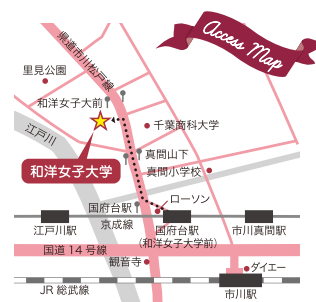

■ キャンパスツアー

大学の施設を見学できます。眺望が見事な18階の学食や学術情報センター(図書館)は必見です!

■ 個別相談コーナー

入試に関する疑問や悩みに答えます。入試担当の職員がいますので、お気軽にご相談ください。

和洋女子大学

〒272-8533 千葉県市川市国府台2-3-1

Tel) 047-371-1127 Fax) 047-371-1185

URL) <https://www.wayo.ac.jp>

オープンキャンパス・入試の最新情報は大学HPで!

- 日本文学文化学科
- 英語コミュニケーション学科
- 健康栄養学科
- 心理学科
- 国際学科
- 家政福祉学科
- こども発達学科
- 服飾造形学科
- 看護学科

駅から徒歩

■ 京成国府台駅(和洋女子大学前) → 徒歩9分

駅からバス

- JR市川駅 → 松戸営業所行 真間山上下車
 - JR松戸駅 → 市川駅行 和洋女子大前下車
 - 北総線矢切駅 → 市川駅行 和洋女子大前下車
- ※お車でのご来場はご遠慮ください。

入試日程

総合型選抜

学校推薦型選抜

まもなく
出願開始!

9月25日(土)のオープンキャンパスでは、入試概要や総合型選抜・学校推薦型選抜の説明の他、学校生活や就職についても、ご紹介します。和洋女子大学の受験を考えている方は、ぜひ、ご参加ください。

総合型選抜

多様な能力や可能性を評価

提出書類の審査、小論文・プレゼンテーションや面接等により、受験生の意欲・能力・適性・目的意識や将来性等を多目的・総合的に評価して、選考します。